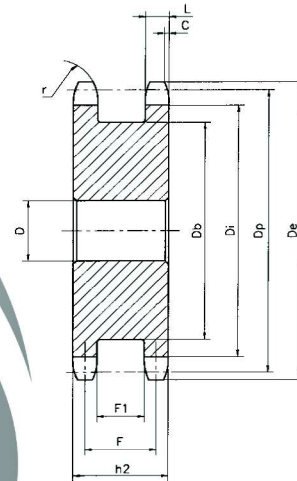

I valori Di-Dp-De-C-L-r sono da ricavare dalle pagg. 52, 57, 58, 59, 60

See page no. 52, 57, 58, 59, 60 for Di-Dp-De-C-L-r dimensions

Siehe Seite Nr. 52, 57, 58, 59, 60 fuer Di-Dp-De-C-L-r Abmessungen

Voir page no. 52, 57, 58, 59, 60 pour les dimensions Di-Dp-De-C-L-r

cod.	Z	3/8" x 7/32" - 06B R.6,35				
		h ₂	F	F ₁	Db	D
DS 05013	13	24,3	19	13,7	28	10
DS 05014	14	24,3	19	13,7	31	10
DS 05015	15	24,3	19	13,7	34	10
DS 05016	16	24,3	19	13,7	37	10
DS 05017	17	24,3	19	13,7	40	10
DS 05018	18	24,3	19	13,7	43	10
DS 05019	19	24,3	19	13,7	46	10
DS 05020	20	24,3	19	13,7	49	10
DS 05021	21	24,3	19	13,7	52	12
DS 05023	23	24,3	19	13,7	59	12
DS 05025	25	24,3	19	13,7	65	12

cod.	Z	1/2" x 5/16" - 08B R. 8,51				
		h ₂	F	F ₁	Db	D
DS 09012	12	31	23,8	16,6	33	10
DS 09013	13	31	23,8	16,6	37	10
DS 09014	14	31	23,8	16,6	42	10
DS 09015	15	31	23,8	16,6	45	10
DS 09016	16	31	23,8	16,6	49	10
DS 09017	17	31	23,8	16,6	53	12
DS 09018	18	31	23,8	16,6	57	12
DS 09019	19	31	23,8	16,6	62	12
DS 09020	20	31	23,8	16,6	66	12
DS 09021	21	31	23,8	16,6	70	14
DS 09023	23	31	23,8	16,6	78	14
DS 09024	24	31	23,8	16,6	82	14
DS 09025	25	31	23,8	16,6	86	14

cod.	Z	1" x 17,2 - 16B R. 15,88				
		h ₂	F	F ₁	Db	D
DS 12013	13	63,5	47,3	31,1	81	16
DS 12014	14	63,5	47,3	31,1	89	16
DS 12015	15	63,5	47,3	31,1	97	16
DS 12016	16	63,5	47,3	31,1	105	20
DS 12017	17	63,5	47,3	31,1	113	20
DS 12018	18	63,5	47,3	31,1	121	20
DS 12019	19	63,5	47,3	31,1	129	20
DS 12020	20	63,5	47,3	31,1	137	20
DS 12021	21	63,5	47,3	31,1	145	20
DS 12023	23	63,5	47,3	31,1	161	20
DS 12025	25	63,5	47,3	31,1	177	20